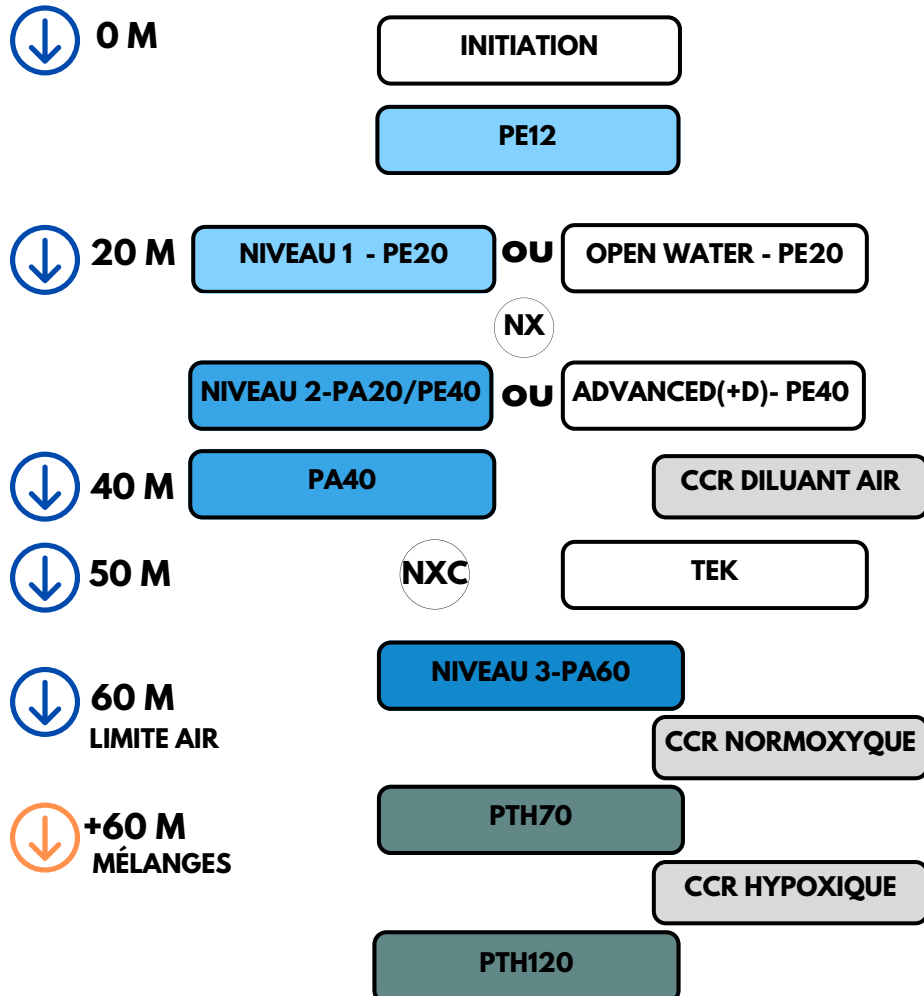

Aquadomia
MARSEILLE SCUBA TRAINING

Cursus de la plongée Française

*PE=PLONGEUR ENCADRÉ
PA=PLONGEUR AUTONOME
DP=DIRECTEUR DE PLONGÉE

PLONGÉE LOISIR/TEK

PLONGÉE PRO

ENCADRANTS